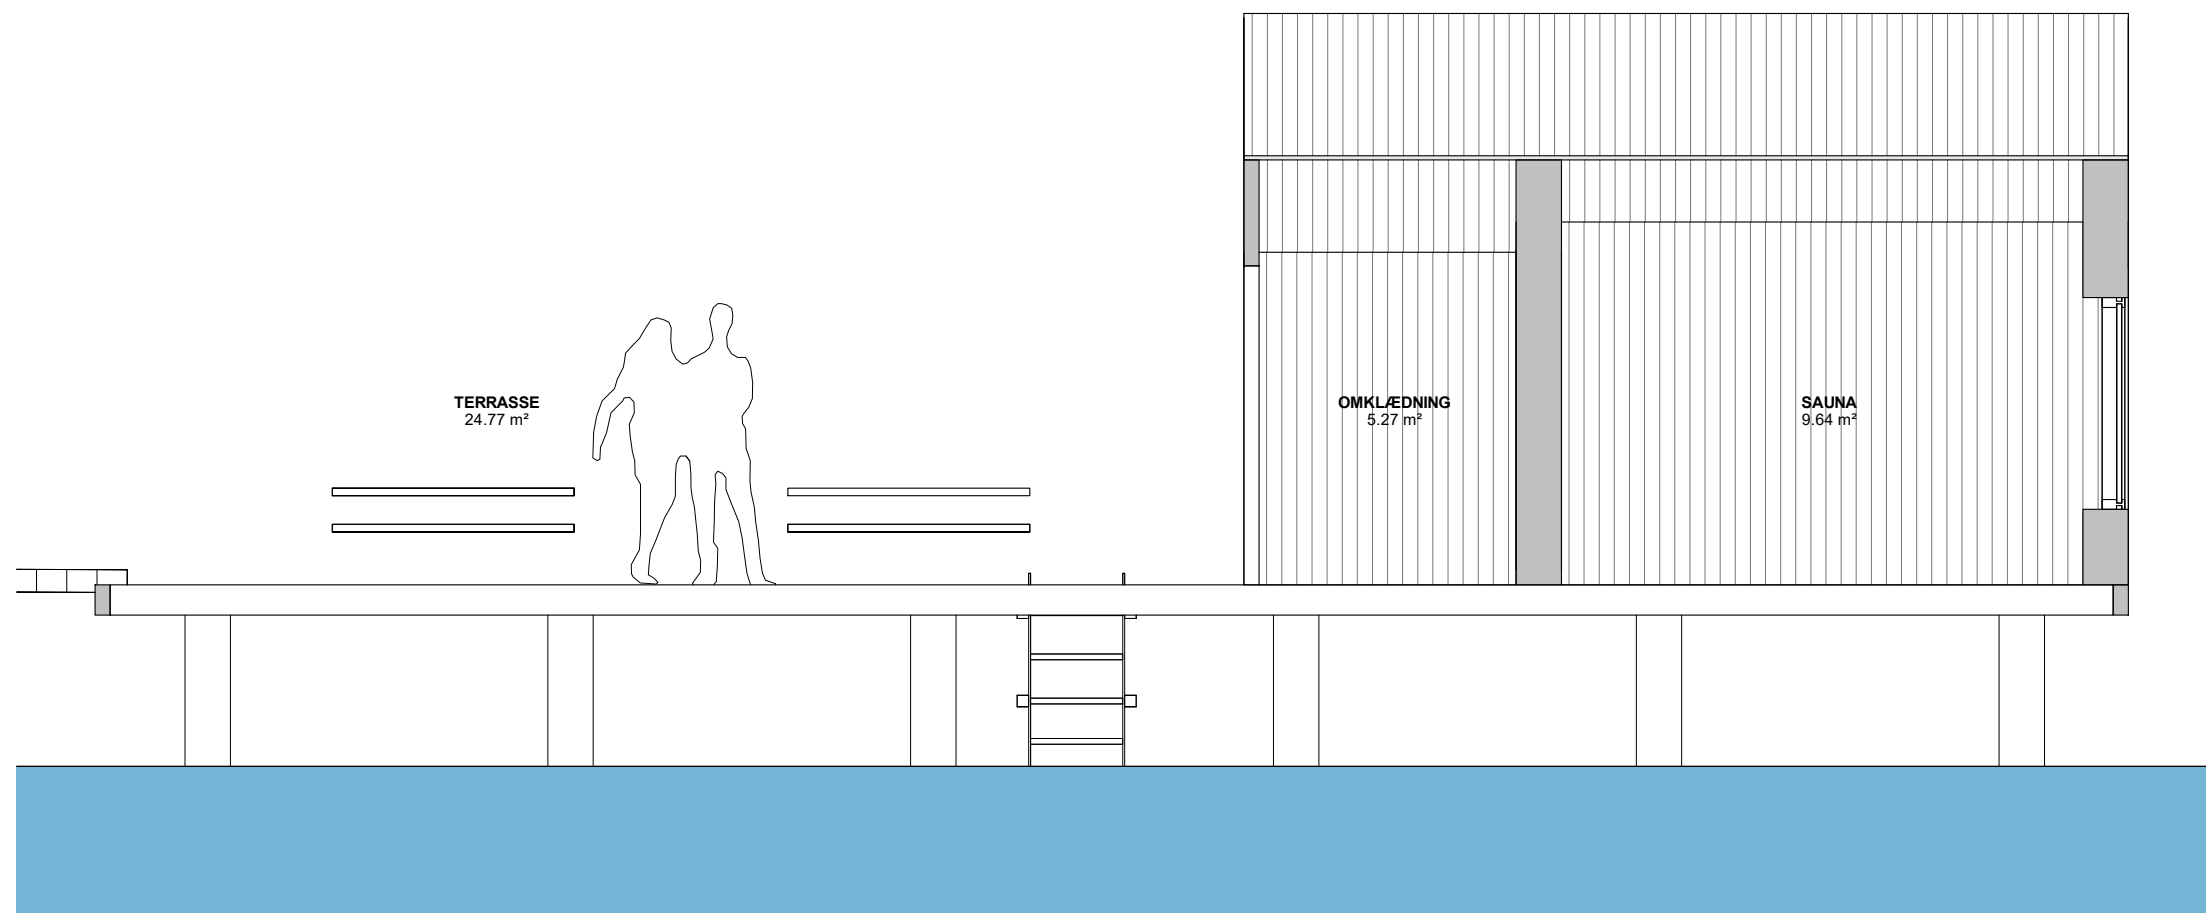

A1.03

Tegnestuen LBB3 | Sørigvej 154, 9982 Aalbæk | +45 9679 0600 | www.LBB3.com

Mål: 1 : 100

Dato: 00.00.00

Rev:

AALBÆK HAVNEBAD - reduceret

Skitseprojekt

SNIT