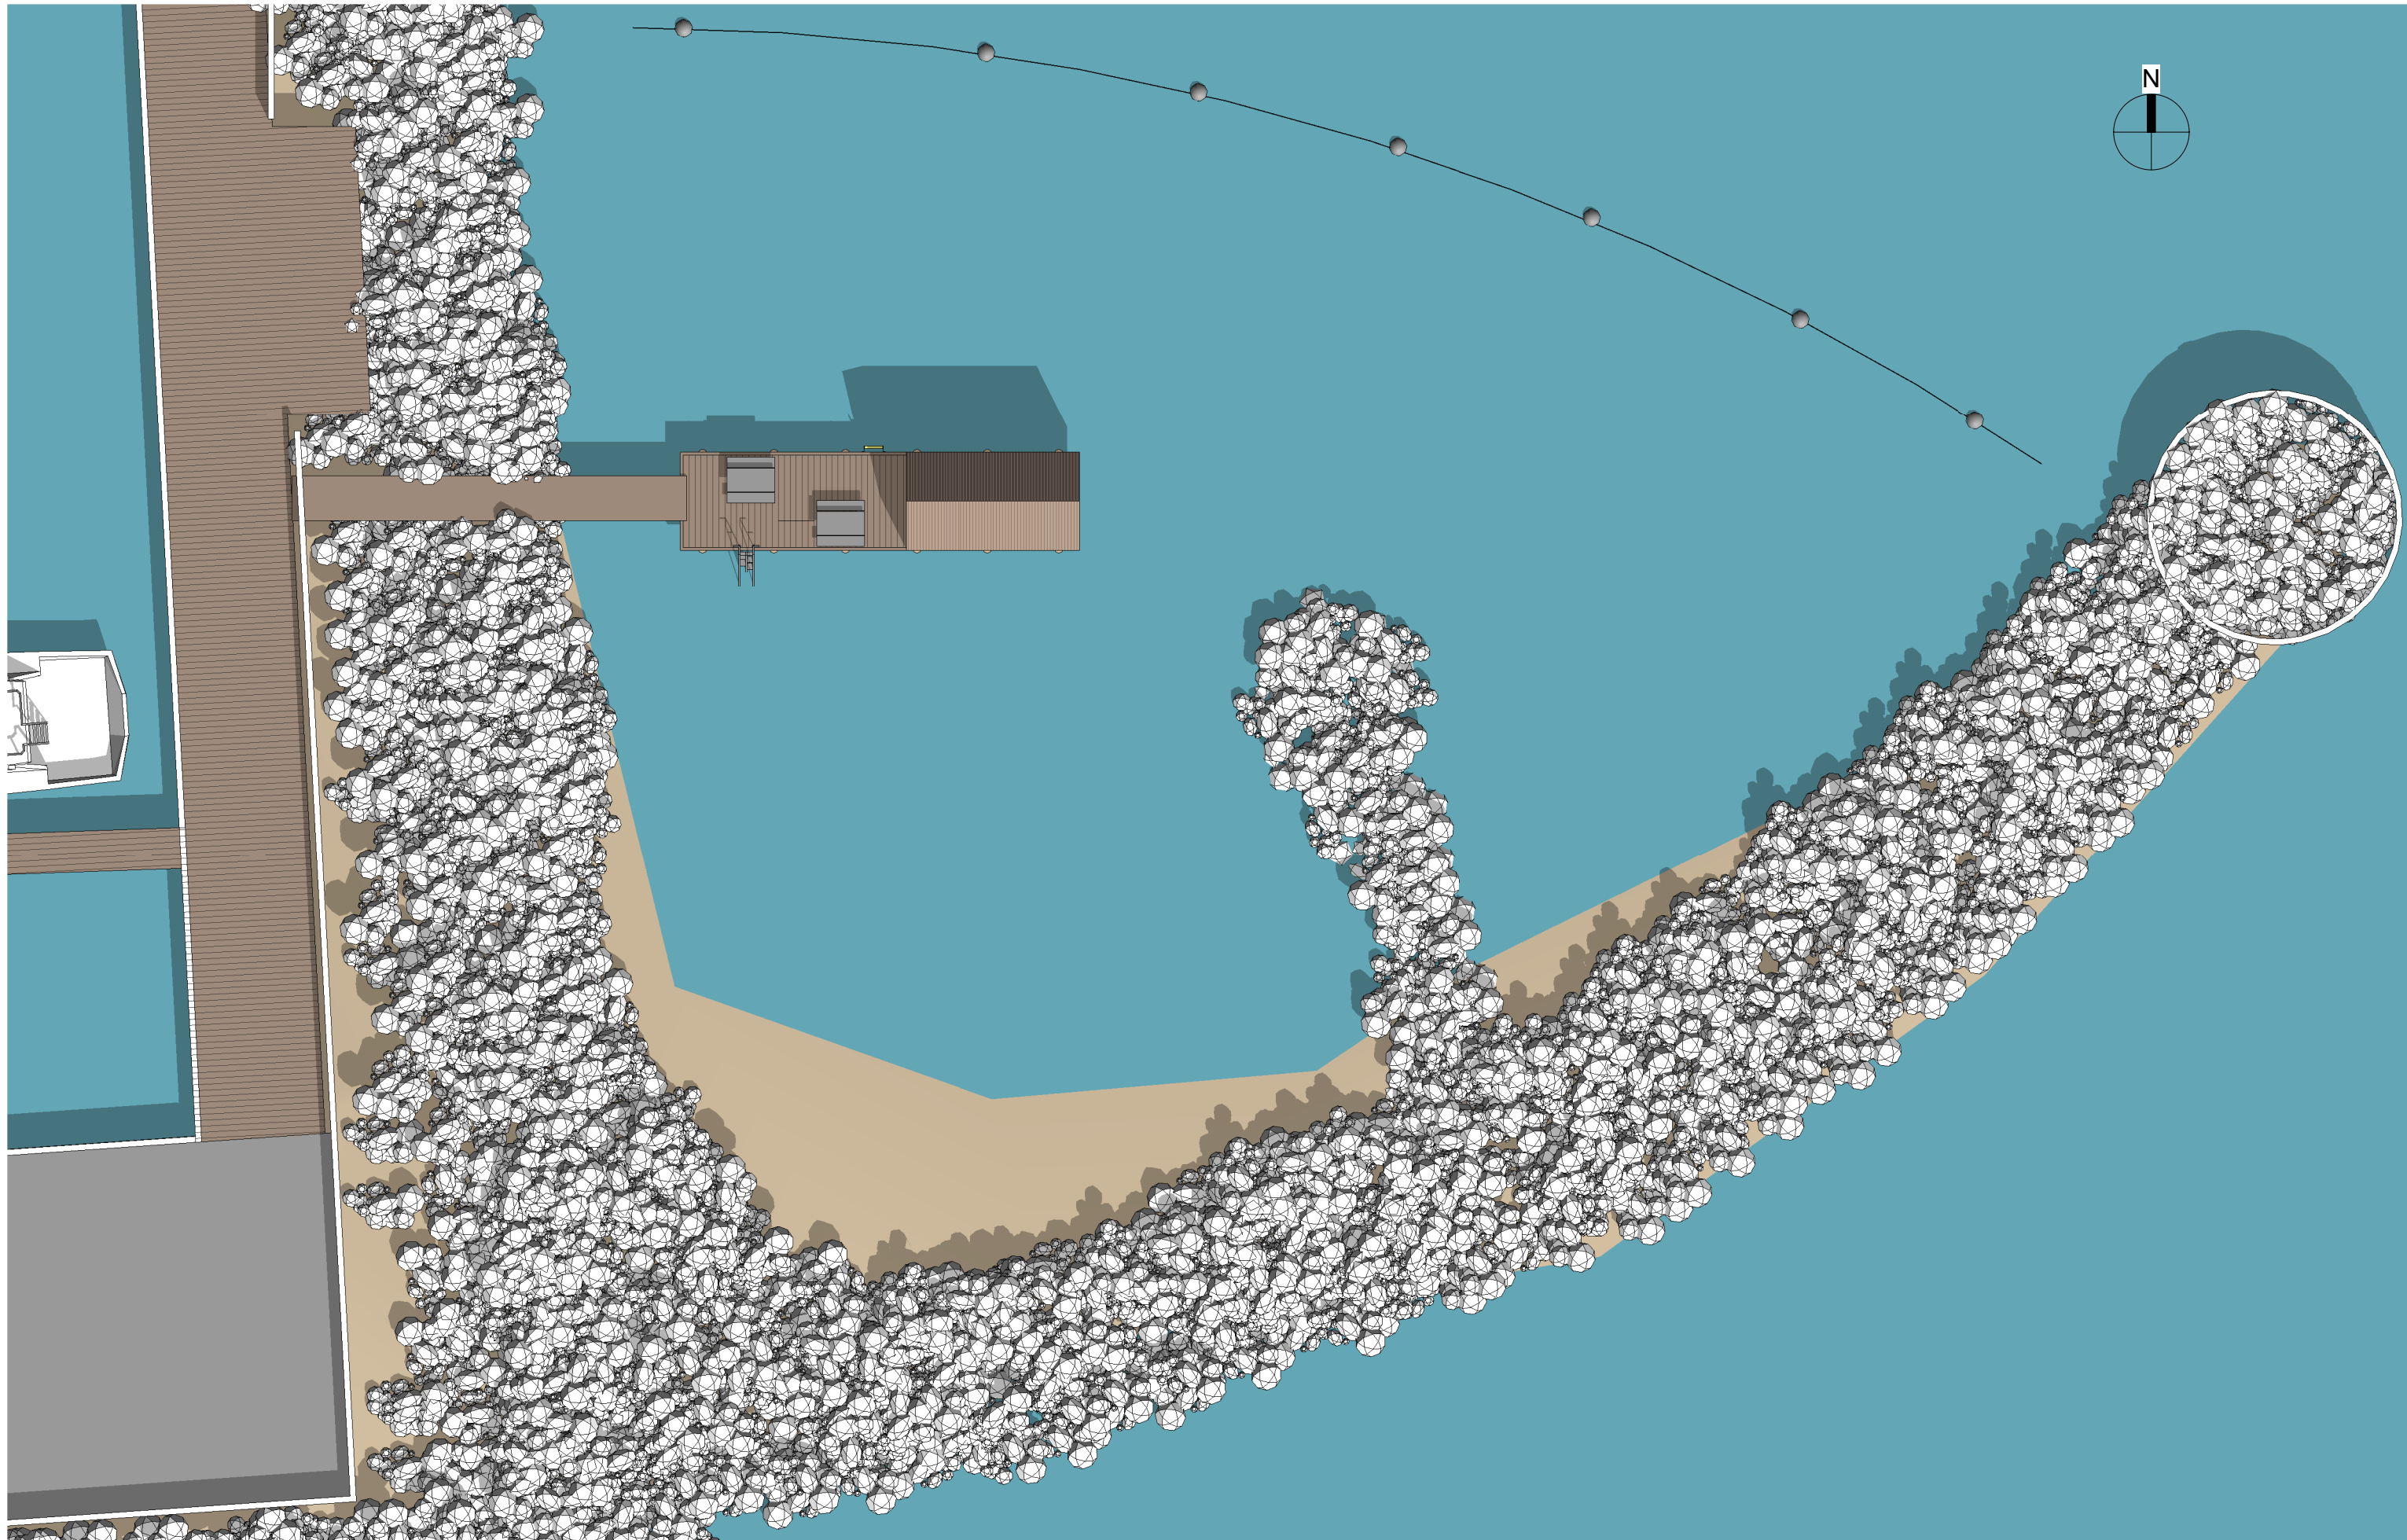

AALBÆK HAVNEBAD - reduceret

Skitseprojekt

3D - ISOMETRI

Skitse nr.:

A7.01

LB
B3
ARKITECTUR +
LANDSCAPE

Tegnestuen LBB3 | Sørigvej 154, 9982 Aalbæk | +45 9679 0600 | www.LBB3.com

Mål:

Dato: 29.04.2022

Rev:

AALBÆK HAVNEBAD - reduceret

Skitseprojekt

BEBYGGELSESPAN

Skitse nr.:

A1.02

LB
B3
ARKITECTUR +
LANDSCAPE

Tegnestuen LBB3 | Sørigvej 154, 9982 Aalbæk | +45 9679 0600 | www.LBB3.com

Mål: 1 : 200

Dato: 00.00.00

Rev:

AALBÆK HAVNEBAD - reduceret

Skitseprojekt

PLAN STUEETAGE

Skitse nr.:

A1.03

Tegnestuen LBB3 | Sørigvej 154, 9982 Aalbæk | +45 9679 0600 | www.LBB3.com

Mål: 1 : 100

Dato: 00.00.00

Rev:

AALBÆK HAVNEBAD - reduceret

Skitseprojekt

SNIT