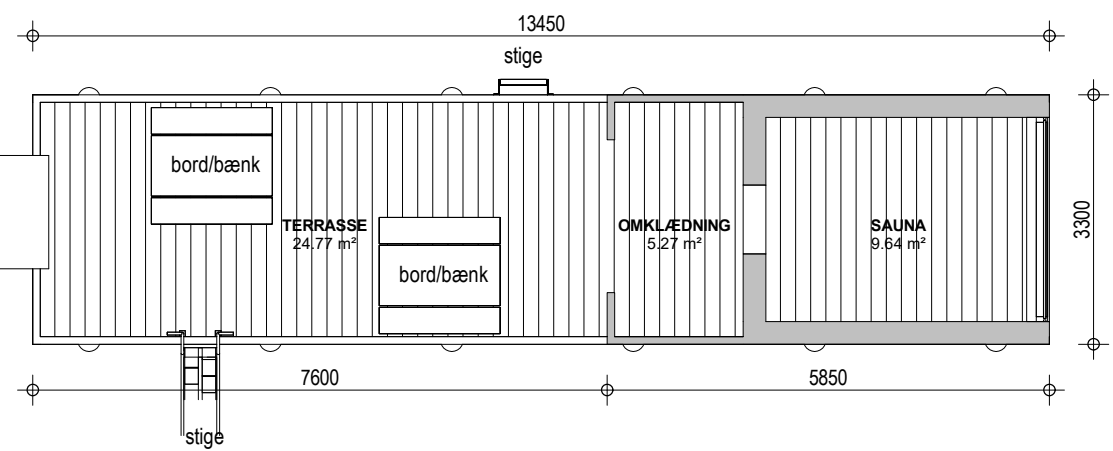

Dato: 29.04.2022

Rev:

AALBÆK HAVNEBAD - reduceret

Skitseprojekt

BEBYGGELSESPAN

Skitse nr.:

A1.02

LB
B3
ARKITECTUR +
LANDSCAPE

Tegnestuen LBB3 | Sørigvej 154, 9982 Aalbæk | +45 9679 0600 | www.LBB3.com

Mål: 1 : 200

Dato: 00.00.00

Rev:

AALBÆK HAVNEBAD - reduceret

Skitseprojekt

PLAN STUEETAGE

Skitse nr.: